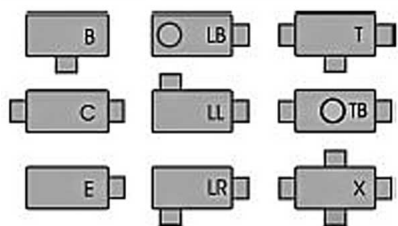

Conduletes

conduletes

CAIXAS DE DERIVAÇÃO, TUBOS E ACESSÓRIOS WETZEL EM PVC RÍGIDO PARA INSTALAÇÕES ELÉTRICAS APARENTES

Avaliação: Ainda Não Avaliado

Preço

[Faça uma pergunta sobre este produto](#)

Descrição

CARACTERÍSTICAS, NORMAS E APLICAÇÃO

- Não propaga chamas (auto extingüível). Bom isolante térmico, elétrico e acústico.
- Resistente à maioria dos reagentes químicos. • Recomendado para uso interno.
- Sólido e resistente a choques térmicos.
- Leve (1,4 g/cm³, o que facilita o seu manuseio e aplicação.
- Reciclável.
- Entradas lisas para simples encaixe do eletroduto, com uma pressão normal.
- Se for necessário uma melhor fixação ou vedação da peça, pode ser usado adesivo para PVC ou vedante silicone.
- Indicados para instalações elétricas aparentes com eletrodutos rígidos de PVC.
- Especificações do padrão da qualidade do Eletroduto Eletrowetzel cinza, conforme a norma ABNT NBR 15465.
- Os produtos da Linha PVC são livres de metais pesados (processo ecologicamente correto).
- Aplicados em instalações elétricas abrigadas, informática, industriais, comerciais, residenciais, rodoviárias, hospitalares, aeroportos, escolares e outros.